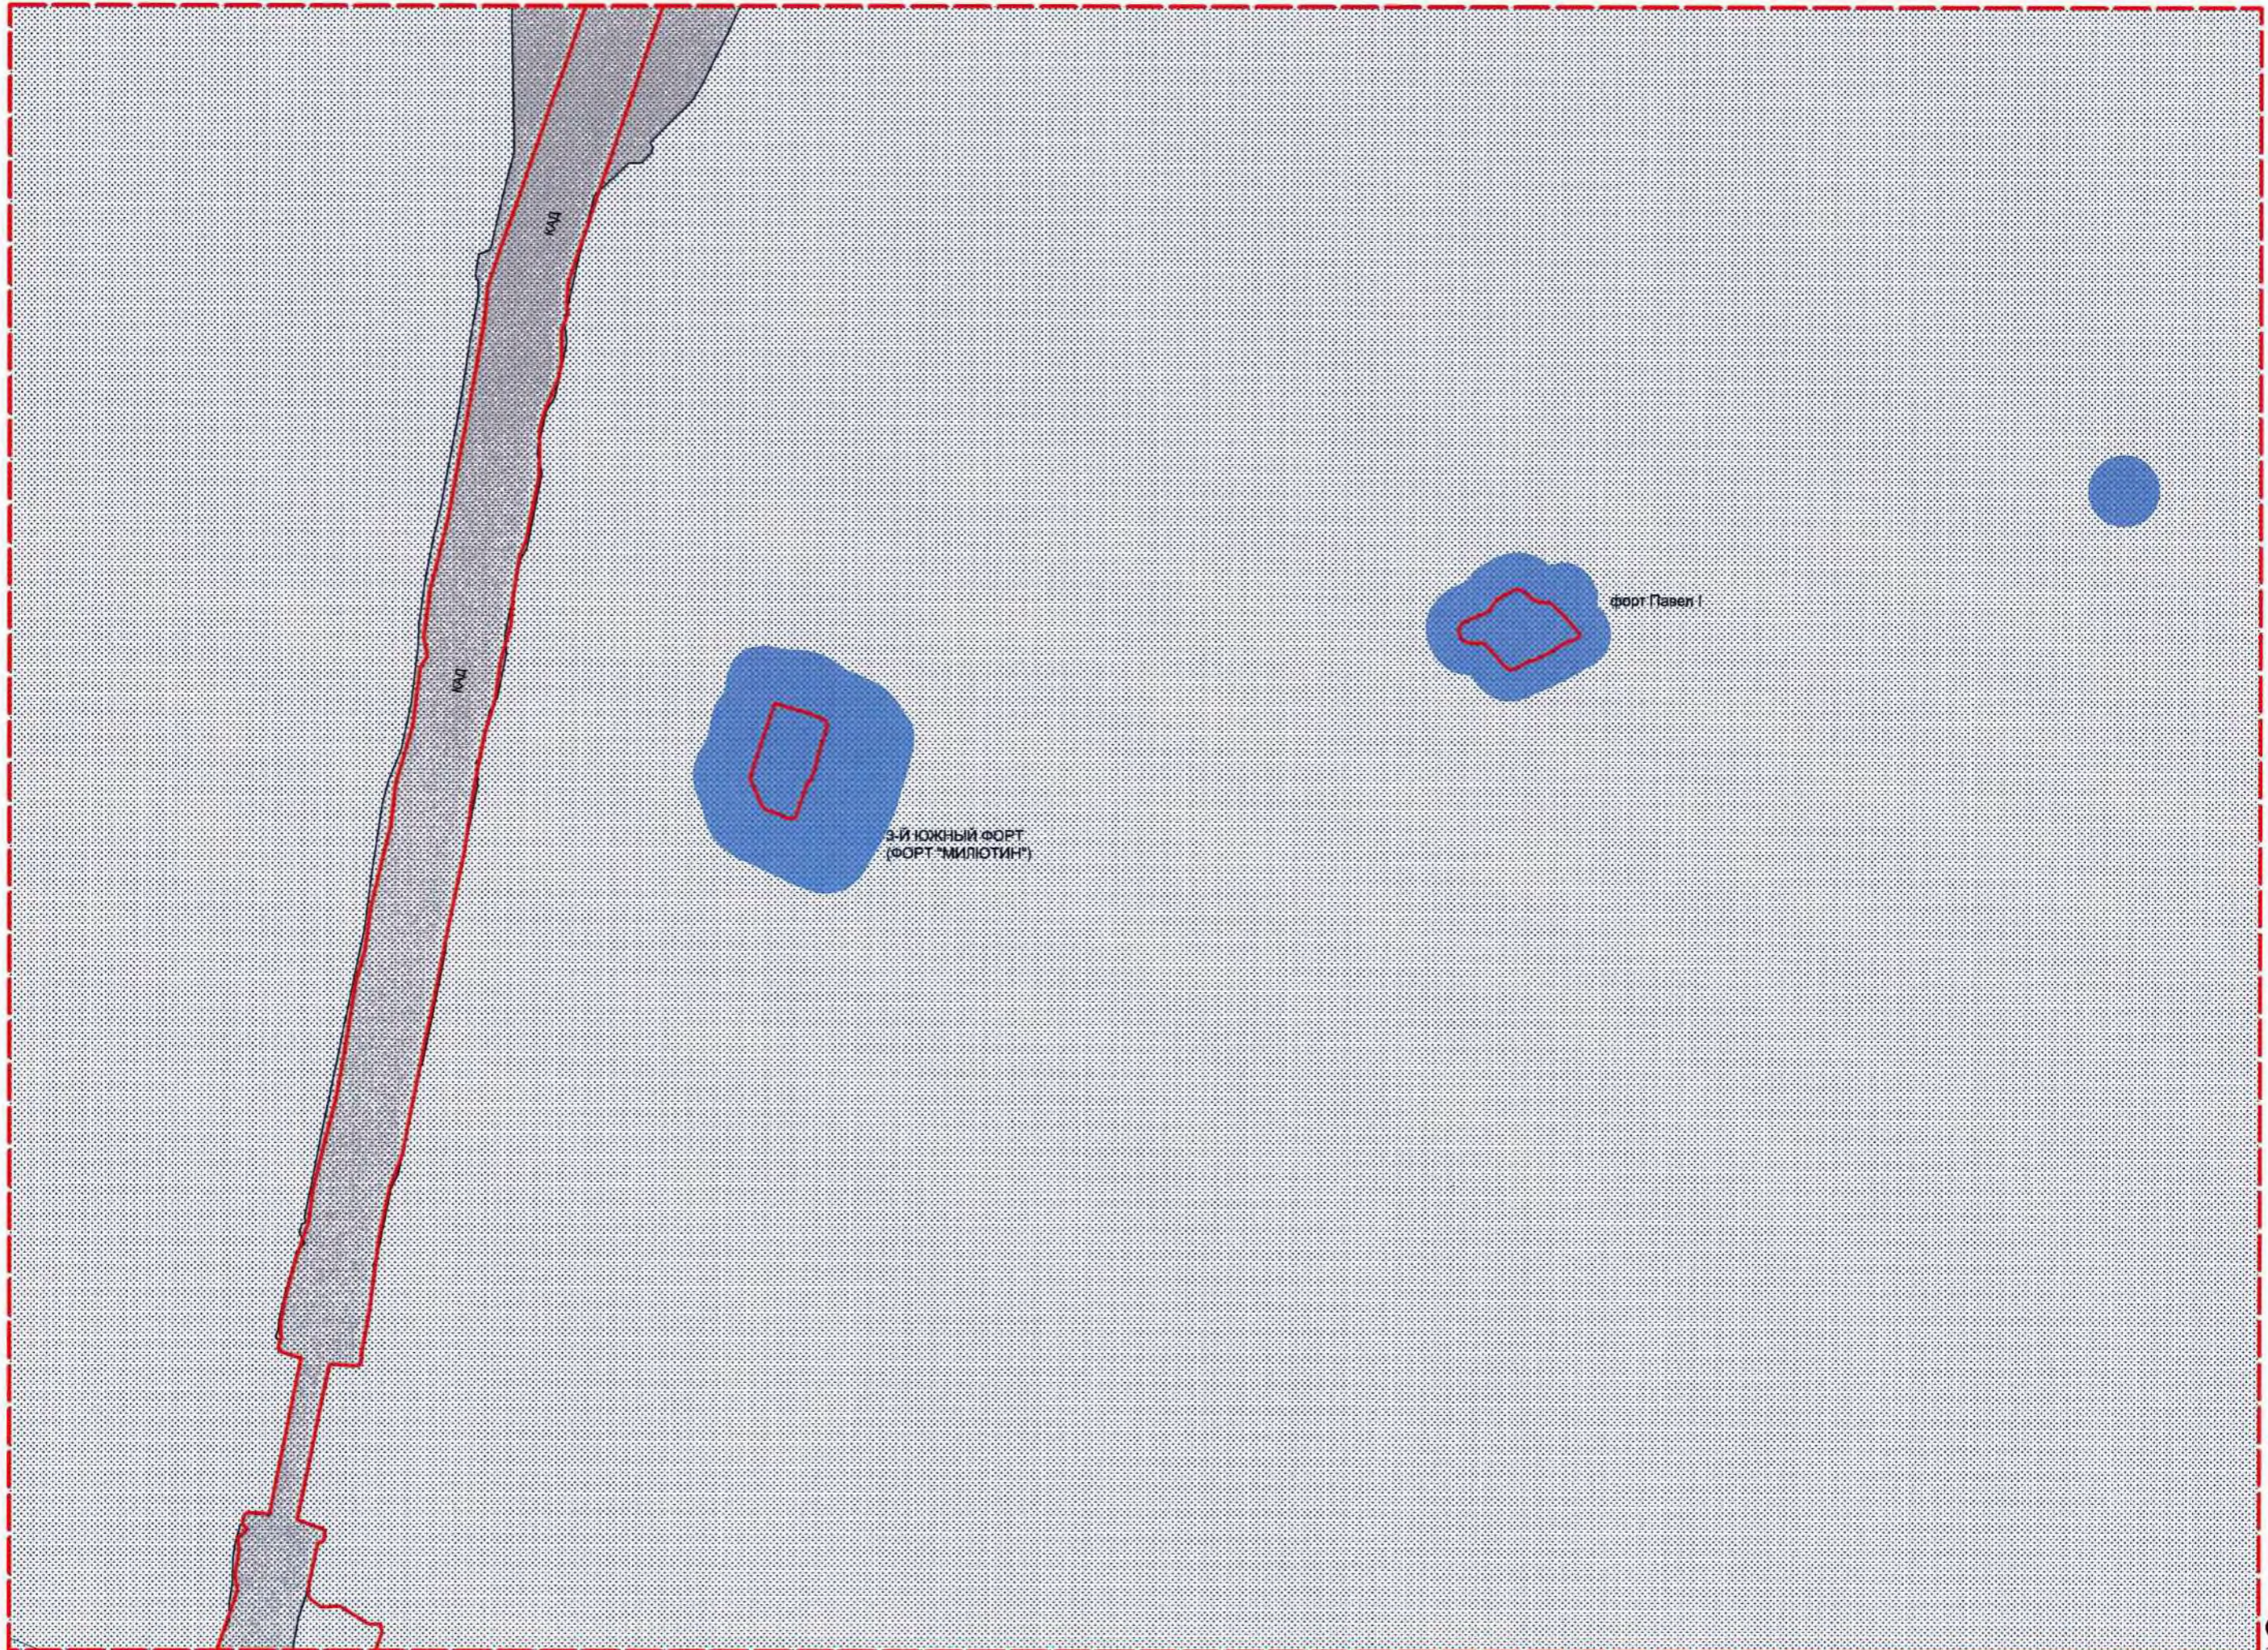

форт Риф

форт Кроншлот

5

40/43/53

40/43/63

40/43/59

40/43/59

2-й ЮЖНЫЙ ФОРТ

1-й ЮЖНЫЙ ФОРТ

ЮФ

ЮФ

18/21

18/21