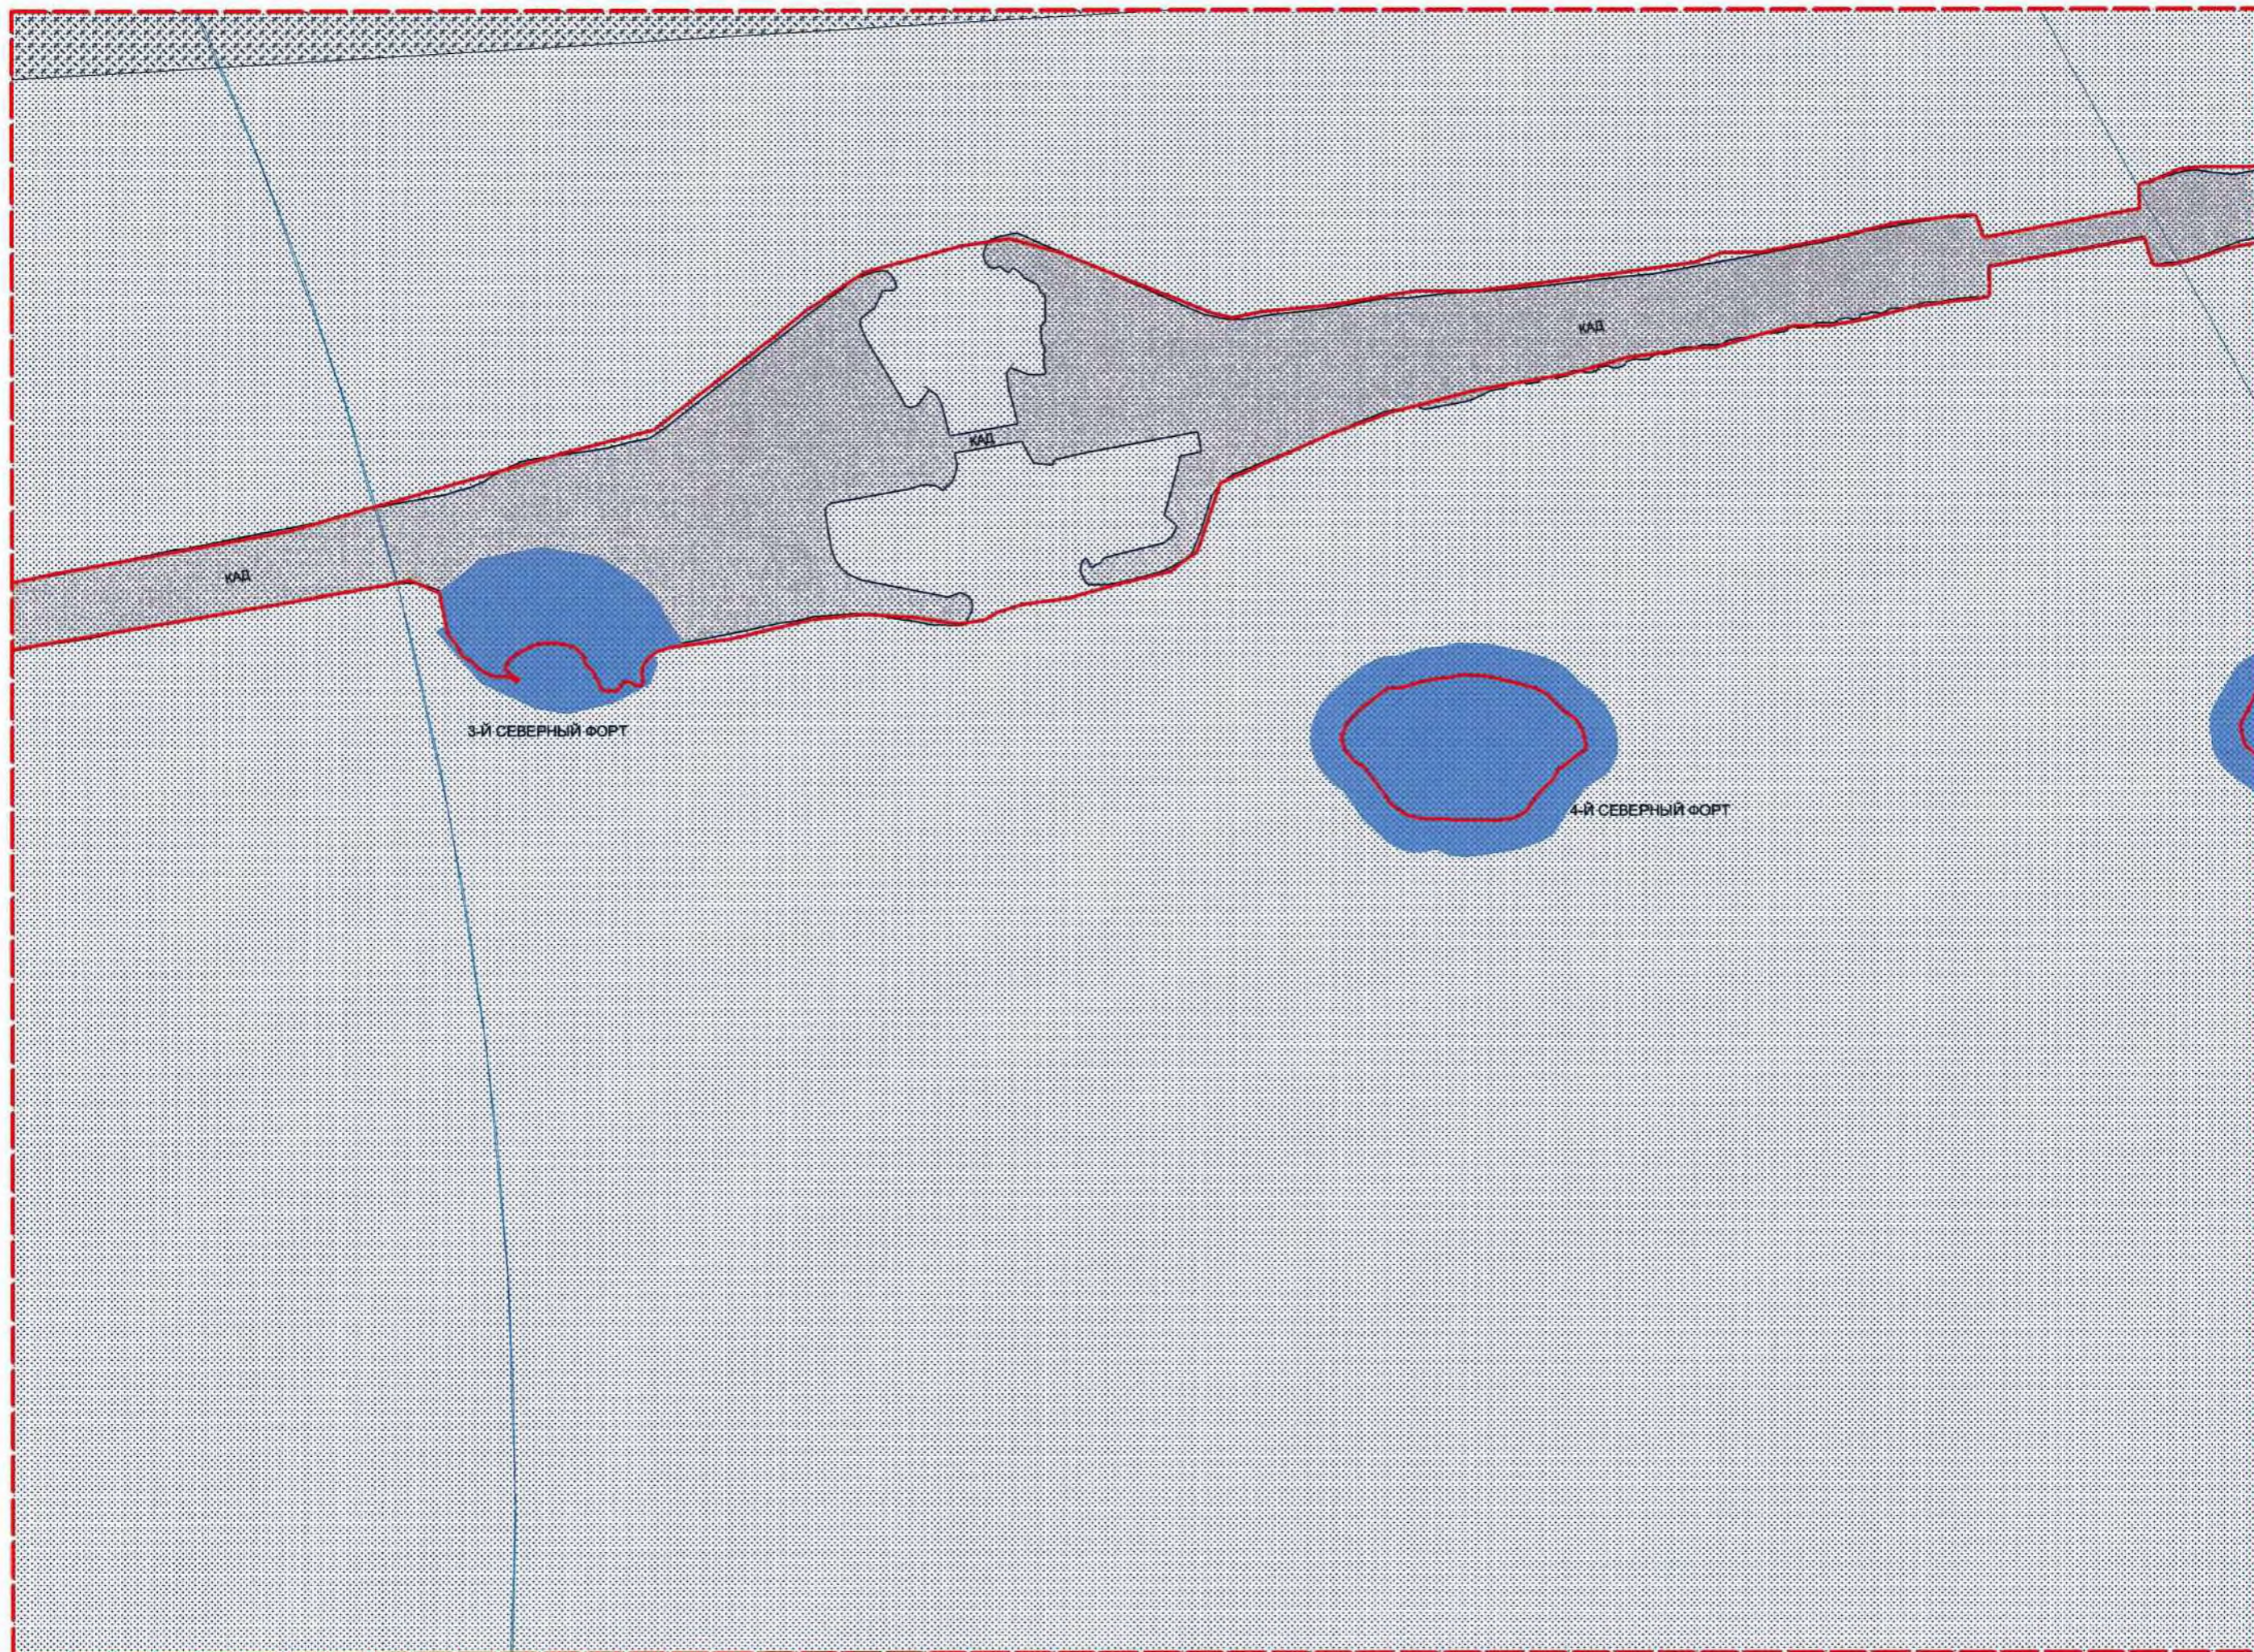

форт Риф

форт Кроншлот

5

40/43/53

40/43/63

40/43/59

40/43/59

2-й ЮЖНЫЙ ФОРТ

1-й ЮЖНЫЙ ФОРТ

ЮФ

ЮФ

18/21

18/21