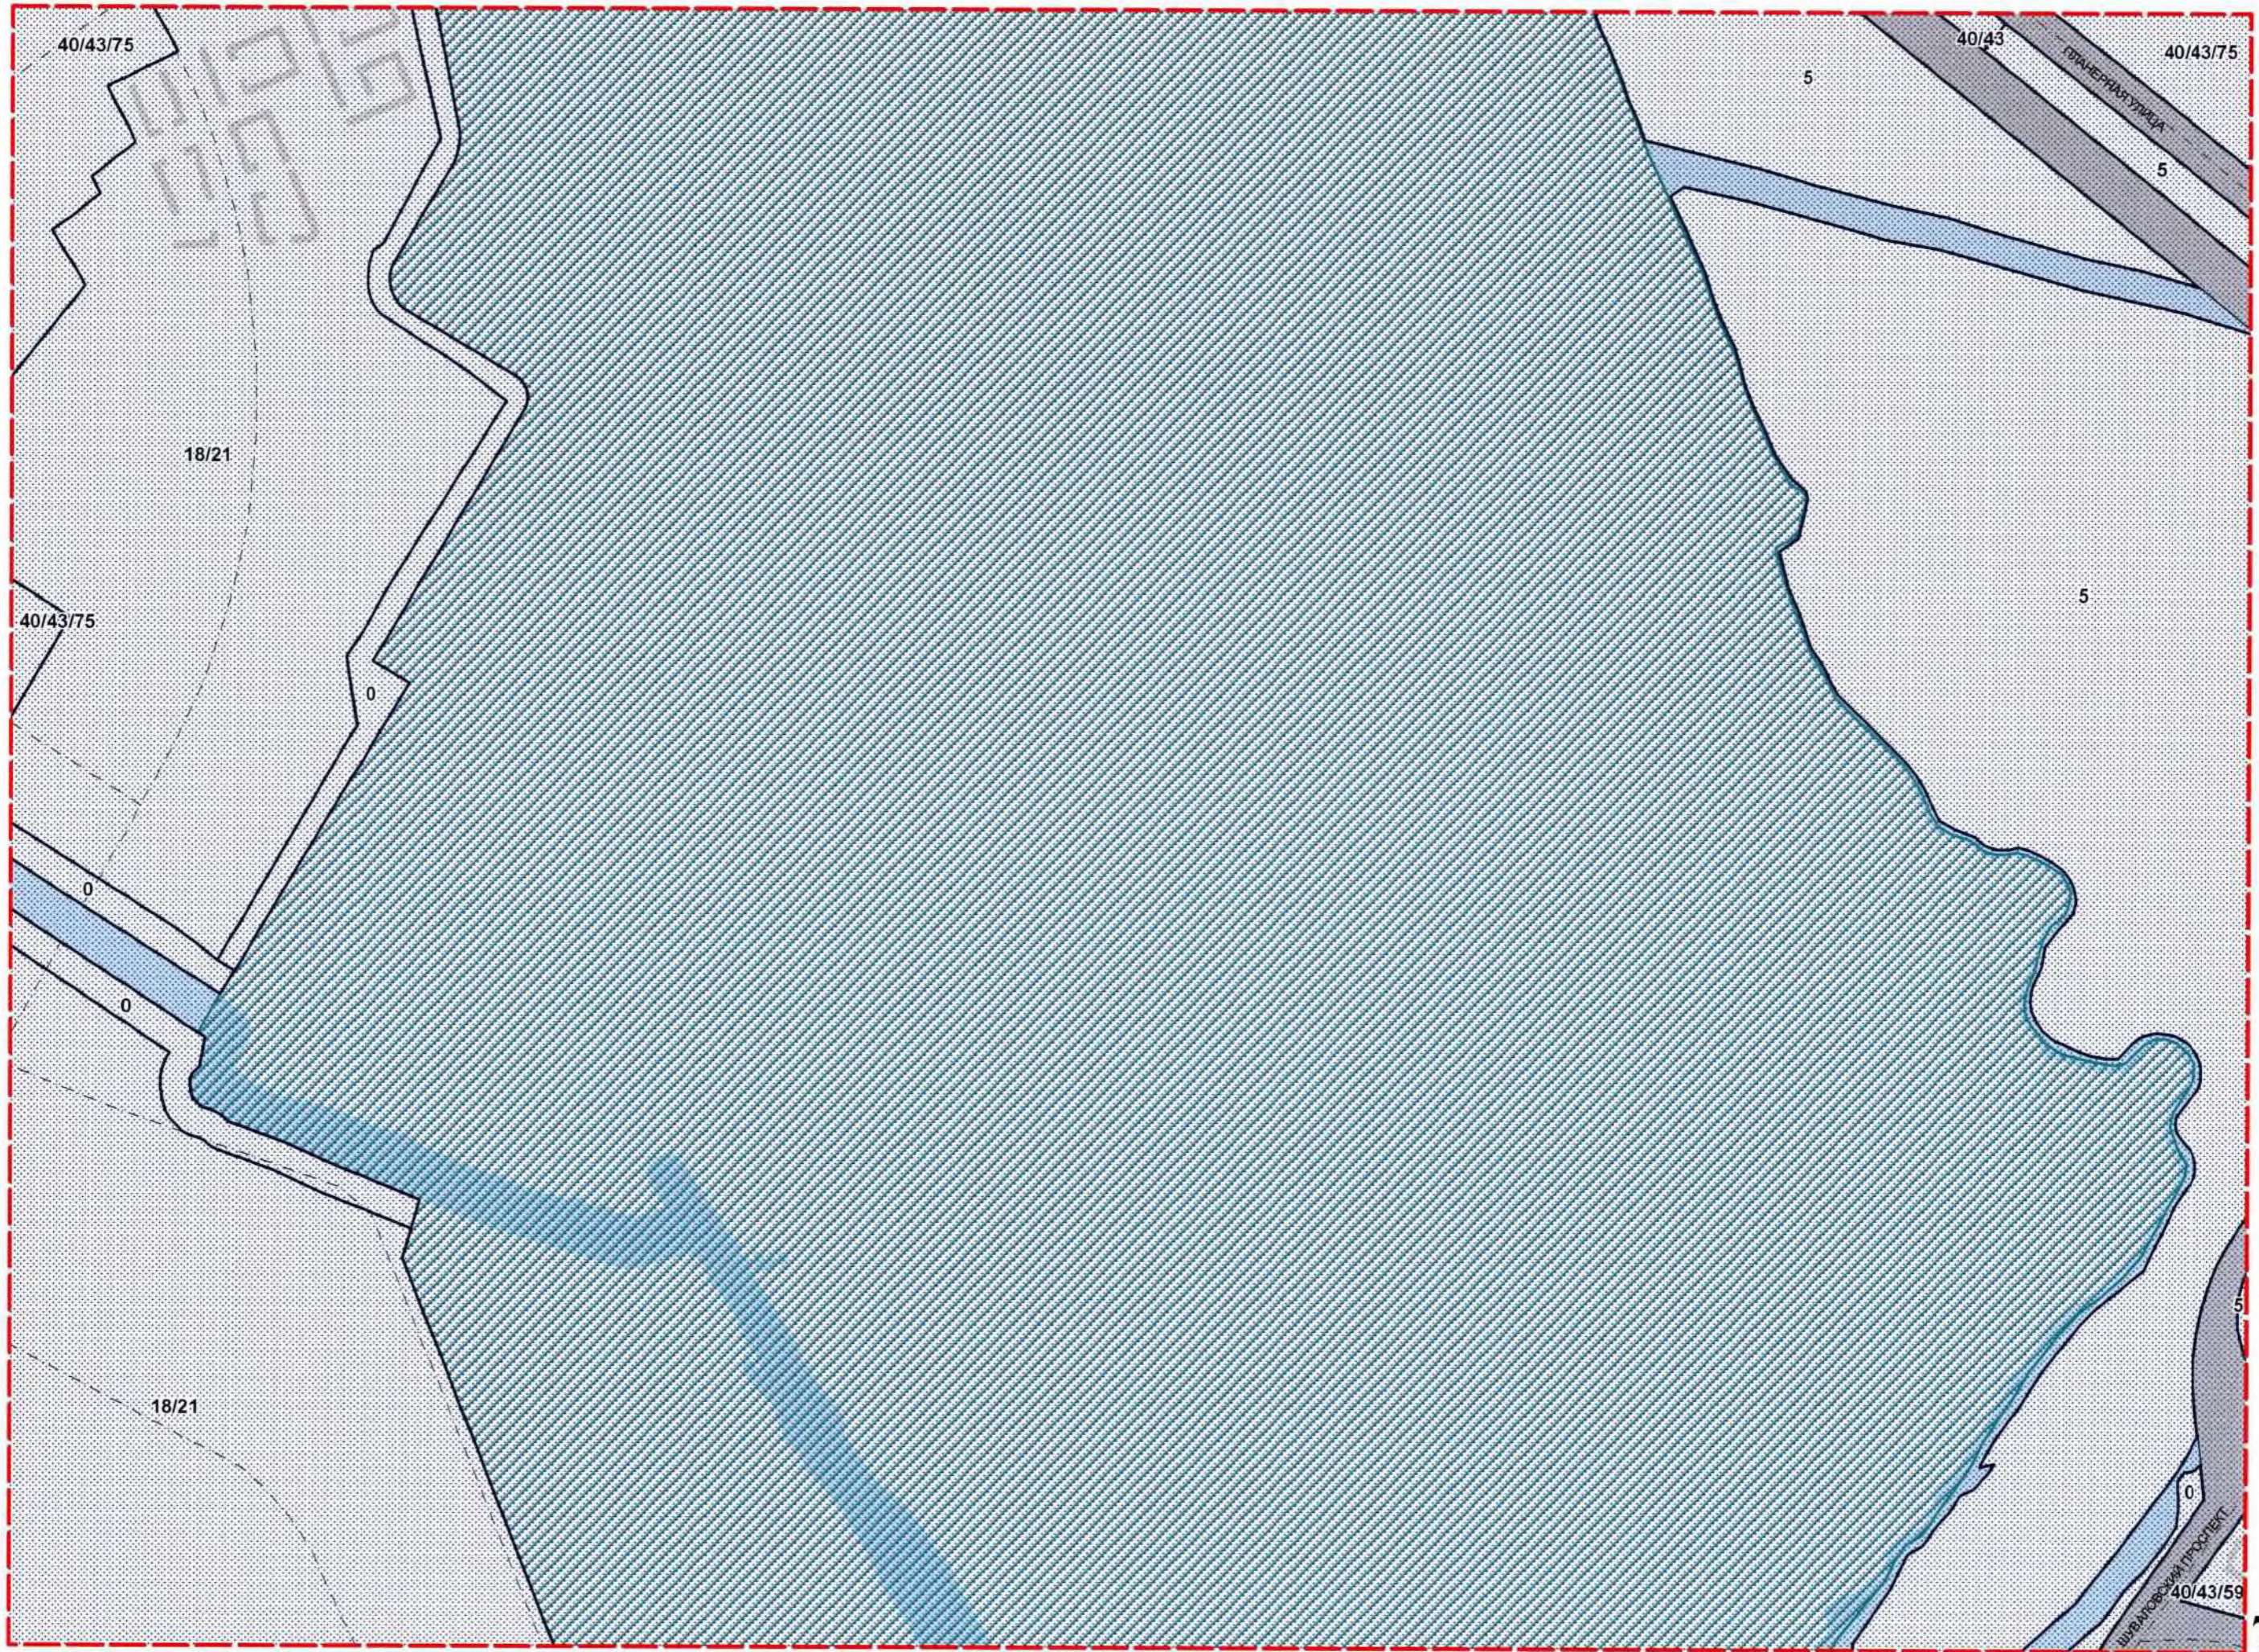

форт Риф

форт Кроншлот

5

40/43/53

40/43/63

40/43/59

40/43/59

2-й ЮЖНЫЙ ФОРТ

1-й ЮЖНЫЙ ФОРТ

ЮФ

ЮФ

18/21

18/21