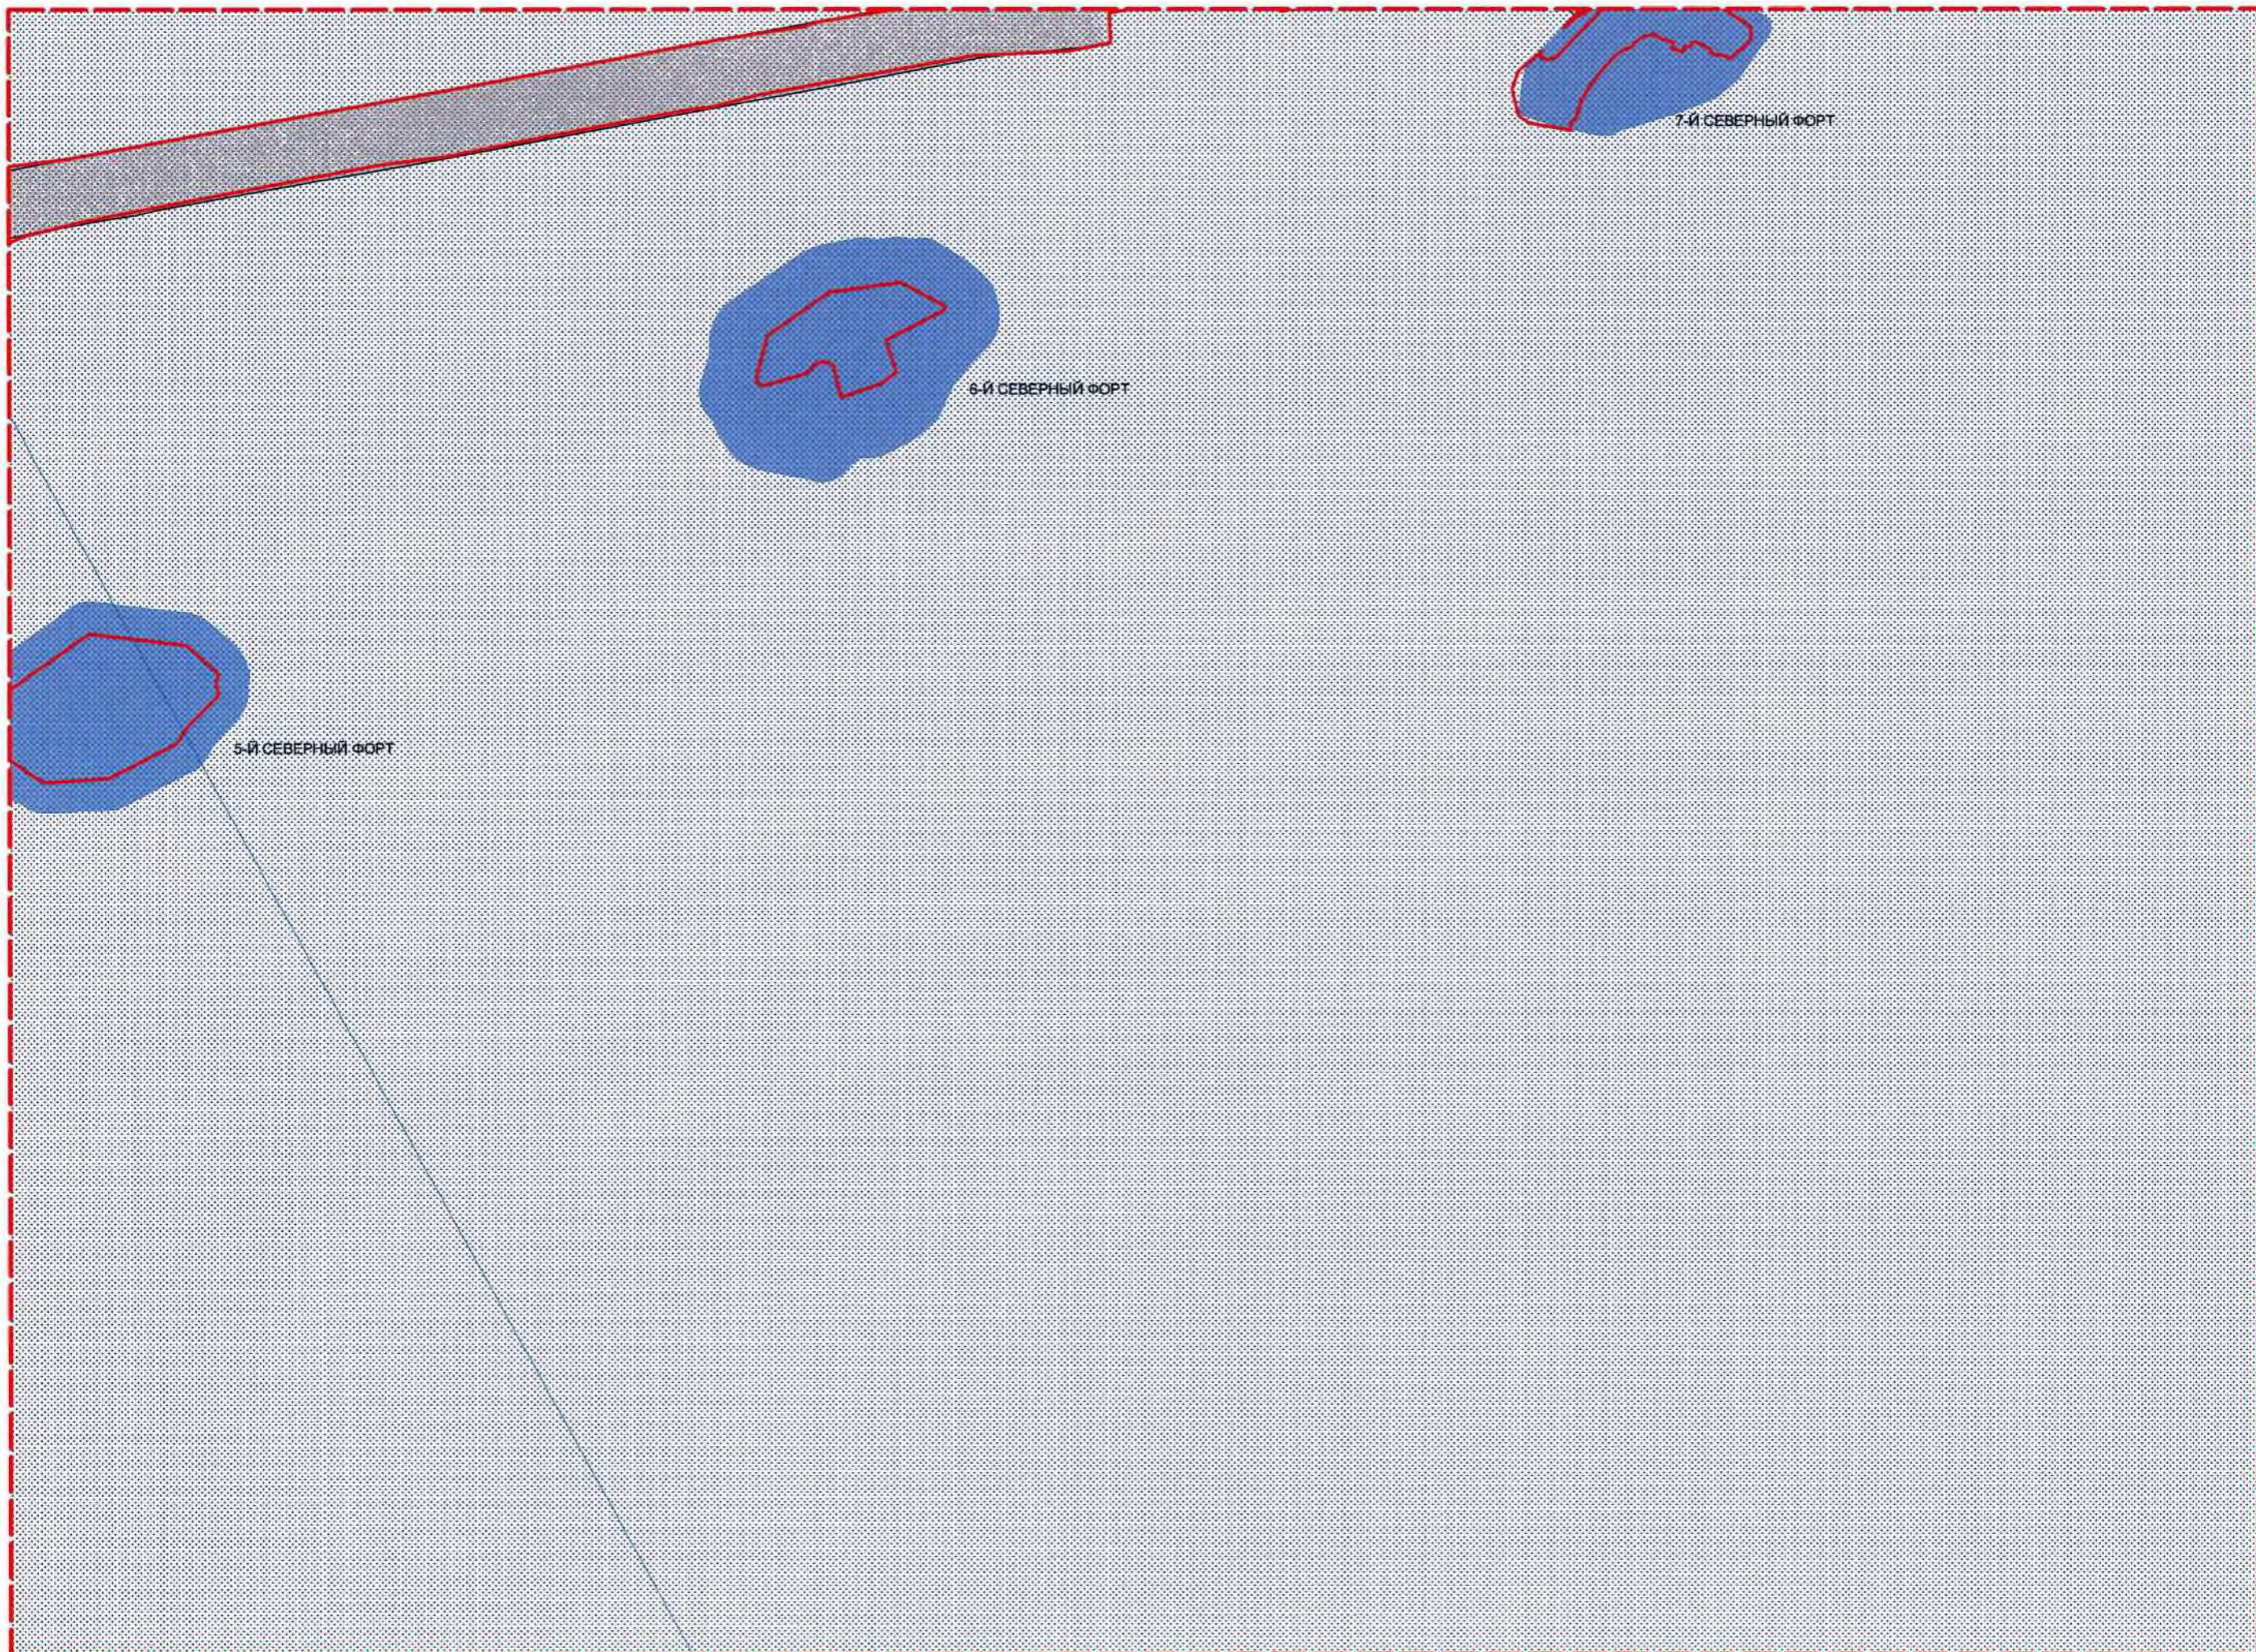

форт Риф

форт Кроншлот

5

40/43/53

40/43/63

40/43/59

40/43/59

2-й ЮЖНЫЙ ФОРТ

1-й ЮЖНЫЙ ФОРТ

ЮФ

ЮФ

18/21

18/21