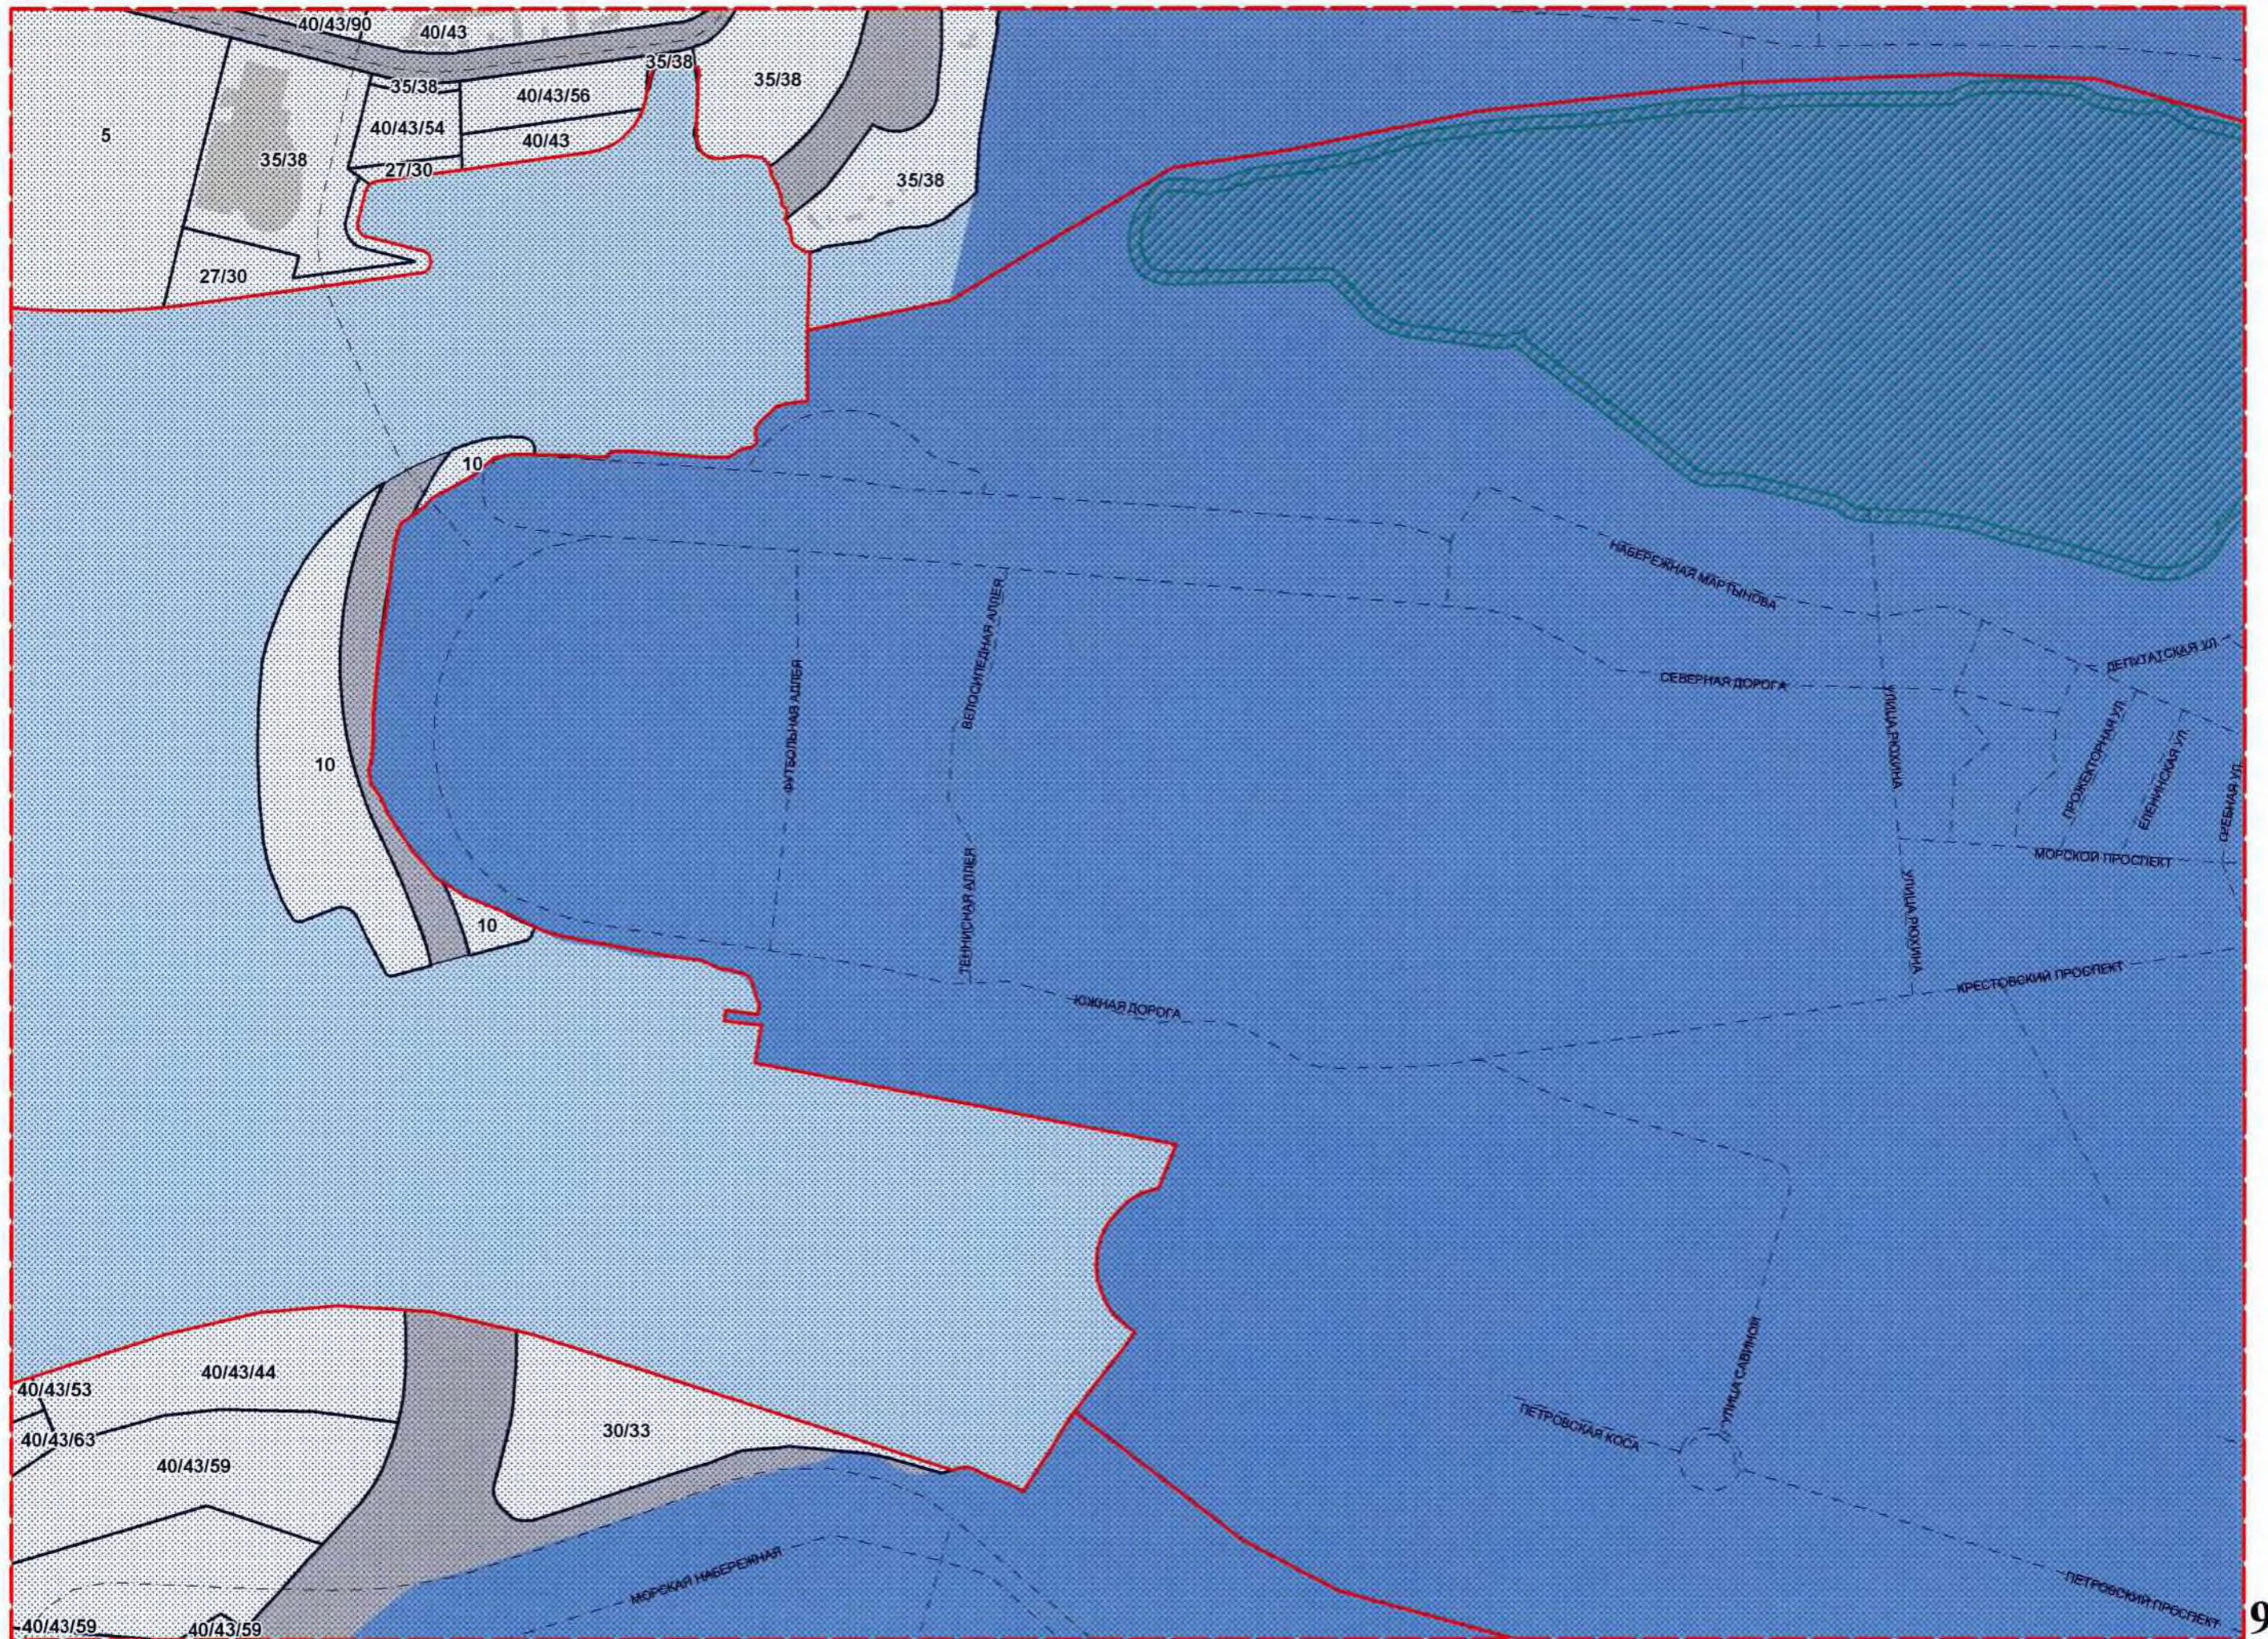

форт Риф

форт Кроншлот

5

40/43/53

40/43/63

40/43/59

40/43/59

2-й ЮЖНЫЙ ФОРТ

1-й ЮЖНЫЙ ФОРТ

ЮФ

ЮФ

18/21

18/21