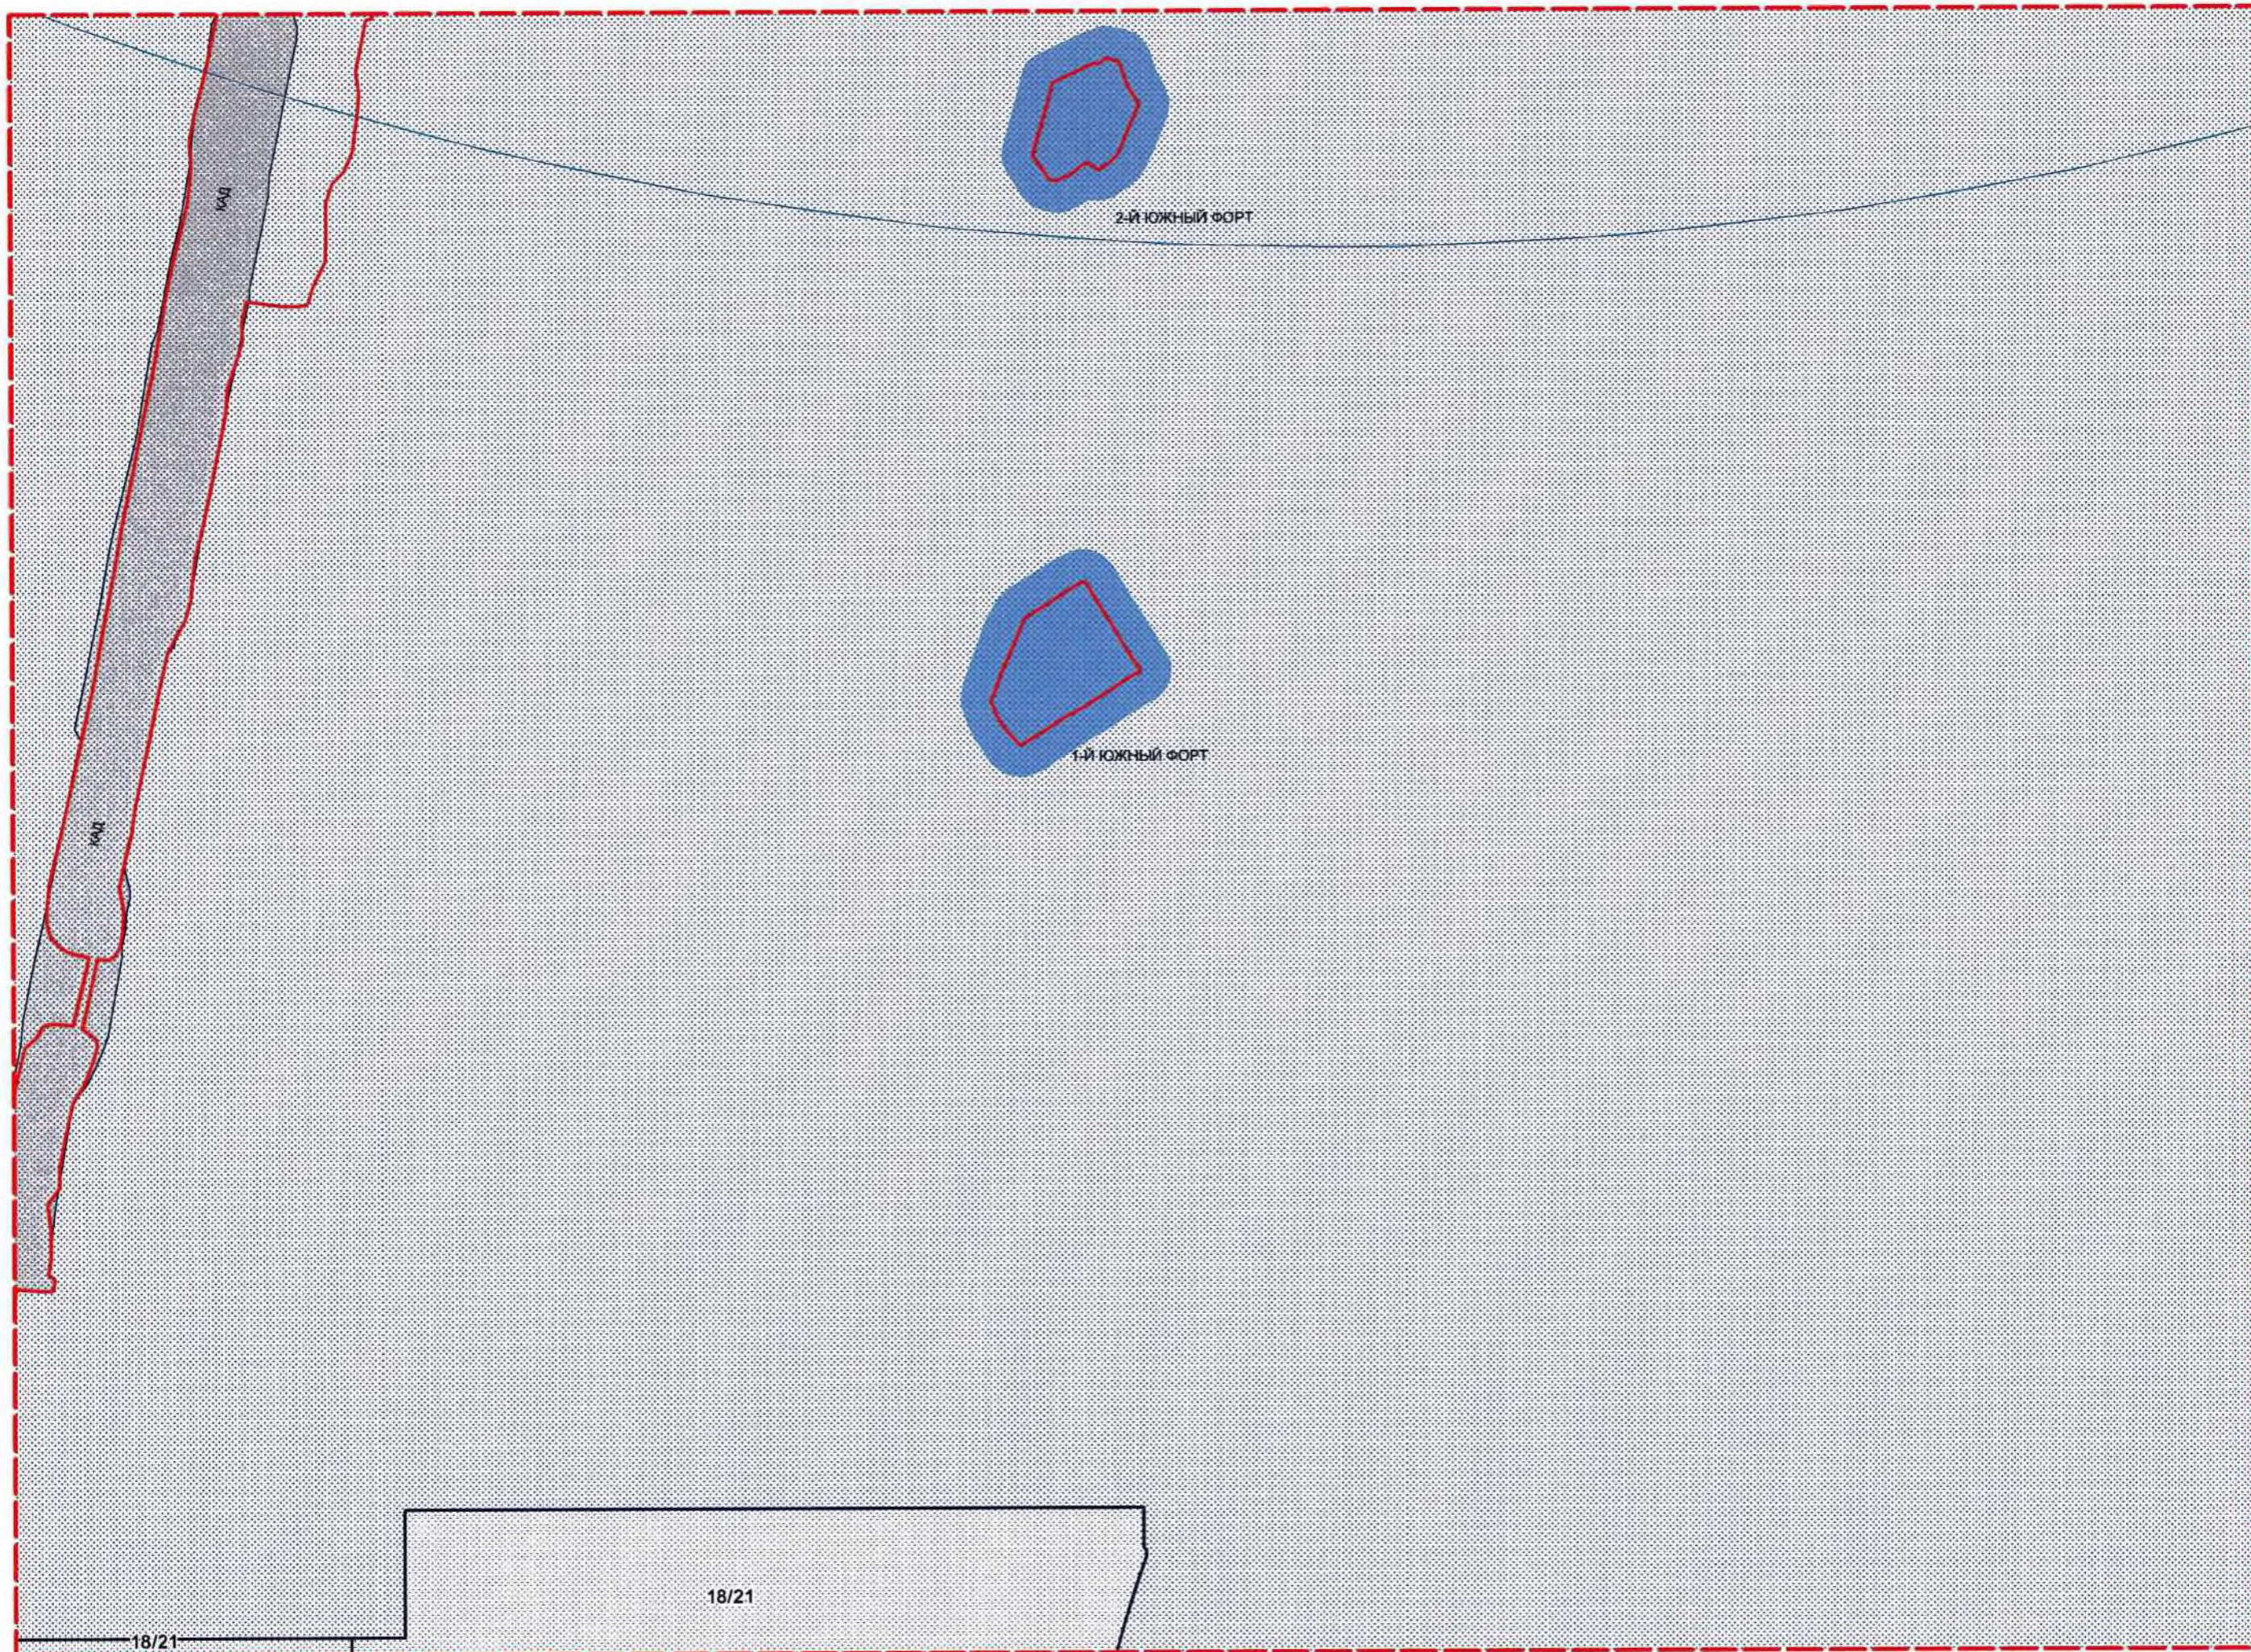

форт Риф

форт Кроншлот

5

40/43/53

40/43/63

40/43/59

40/43/59

2-й ЮЖНЫЙ ФОРТ

1-й ЮЖНЫЙ ФОРТ

ЮФ

ЮФ

18/21

18/21